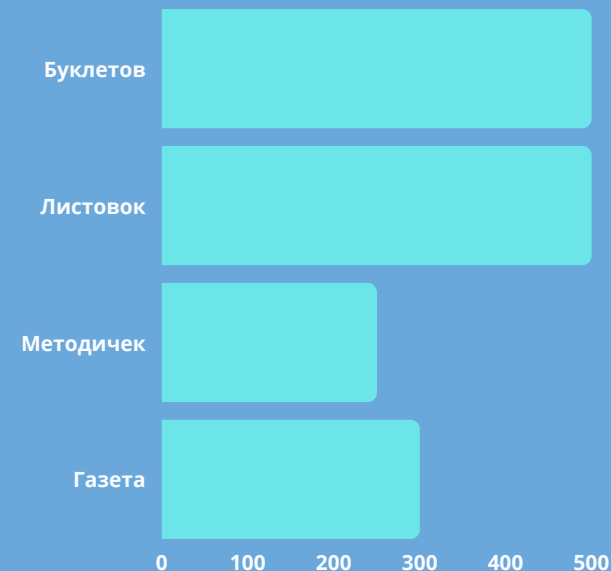

ОБЩИЙ ТИРАЖ ПЕЧАТНОЙ ПРОДУКЦИИ В ГОД